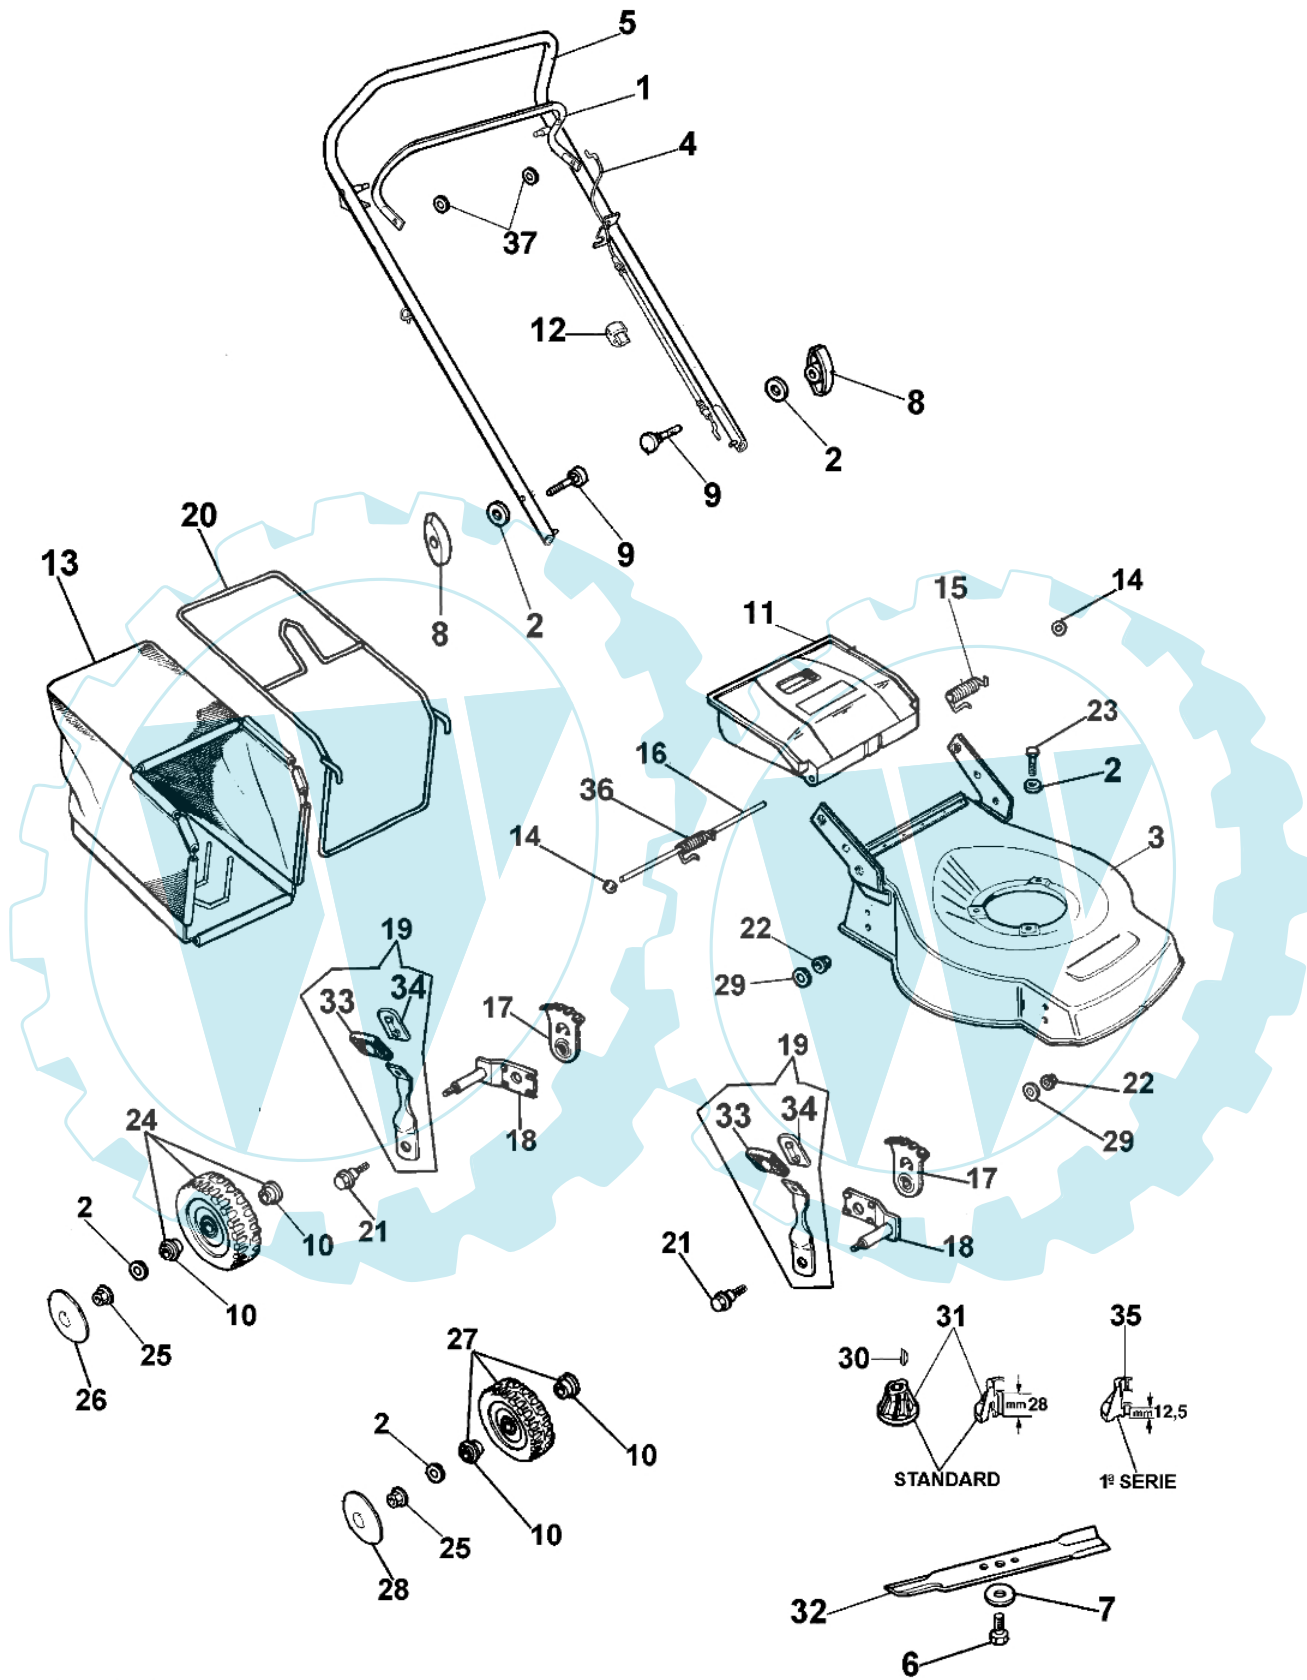

G 43 A - Komplett ersatzteilzeichnung

Bild Nr.	Anz.	Teilenummer	Beschreibung	Technische Nachricht
1		66060106	Hebel	
2		3916008R	Scheibe	
3		66010047B	Gehäuse	
4		66030248	Kabel 1513mm	
5		66060104A	Handgriff	
6		3906150	Schraube	
7		66060384R	Scheibe	
8		4119013A	Knopf	
9		3910013	Schraube	
10		66030081	Lager	
11		66030002	Deckel	
12		66060231	Schelle	
13		66030174	Korbnetz	
14		3045034R	Scheibe	
15		66030019	Feder	
16		66030247	Stift	
17		66030013	Zahnbogen	
18		66030045	Halter	
19		66030014	Hebel	
20		66030006	Rahmen	
21		66030015A	Stift	
22		3914010	Mutter	
23		322000001	Schraube	
24		66030077	Rad	
25		3933032	Mutter	
26		66030079	Raddeckel	
27		66030078	Rad	
28		66030080	Raddeckel	
29		66030012	Scheibe	
30		8202126R	Keil	
31		66030003A	Nabe	
32		66010038	Blatt	
33		66030200	Knopf	
34		66020028	Deckel	
35		66030089	Deckel	
36		66070063	Feder	
37		3045033R	Sicherungsring	